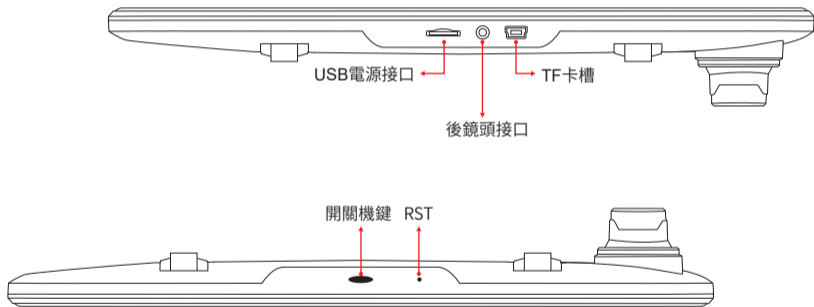

主機按鍵以及接口說明 Host key and interface description